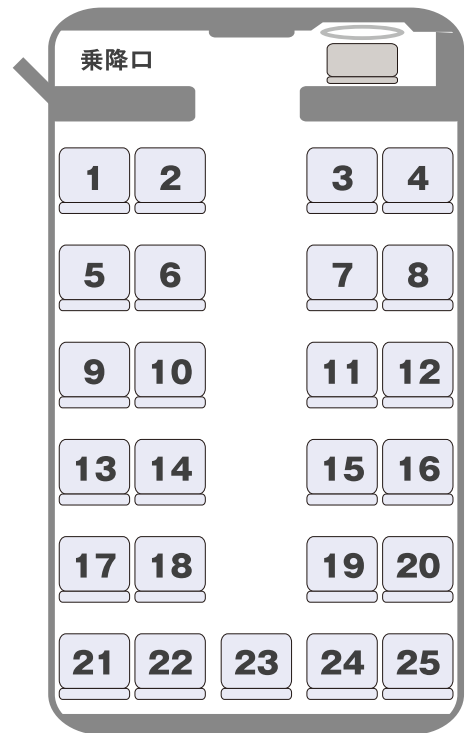

小型バス
送迎タイプ

お問い合わせはこちら

TEL. 053-422-5555

小型バス（日野）25人乗り

設備

DVD

カラオケ
(ピンコゲーム可)

冷蔵庫

ポット

トランク
ルーム

座席数 (正席25席 / 補助席0席)