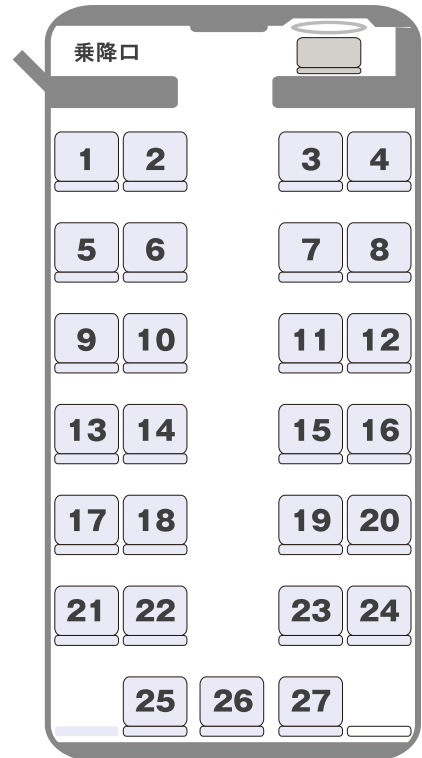

中型バス

観光タイプ

お問い合わせはこちら

TEL. 053-422-5555

中型バス（日野）27人乗り

設備

DVD

カラオケ  
(ピンゴゲーム可)

冷蔵庫

ポット

トランク  
ルーム

座席数 (正席27席 / 補助席0席)

中型バス（FUSO）27人乗り

設備

DVD

カラオケ  
(ピンゴゲーム可)

冷蔵庫

ポット

トランク  
ルーム

座席数 (正席27席 / 補助席0席)