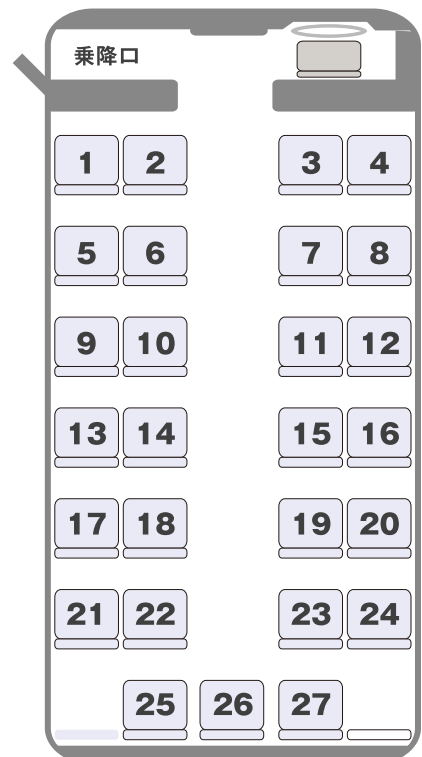

冷蔵庫

ポット

トランク  
ルーム

座席数 (正席27席 / 補助席0席)

中型バス（FUSO）27人乗り

設備

DVD

カラオケ  
(ピンゴゲーム可)

冷蔵庫

ポット

トランク  
ルーム

座席数 (正席27席 / 補助席0席)